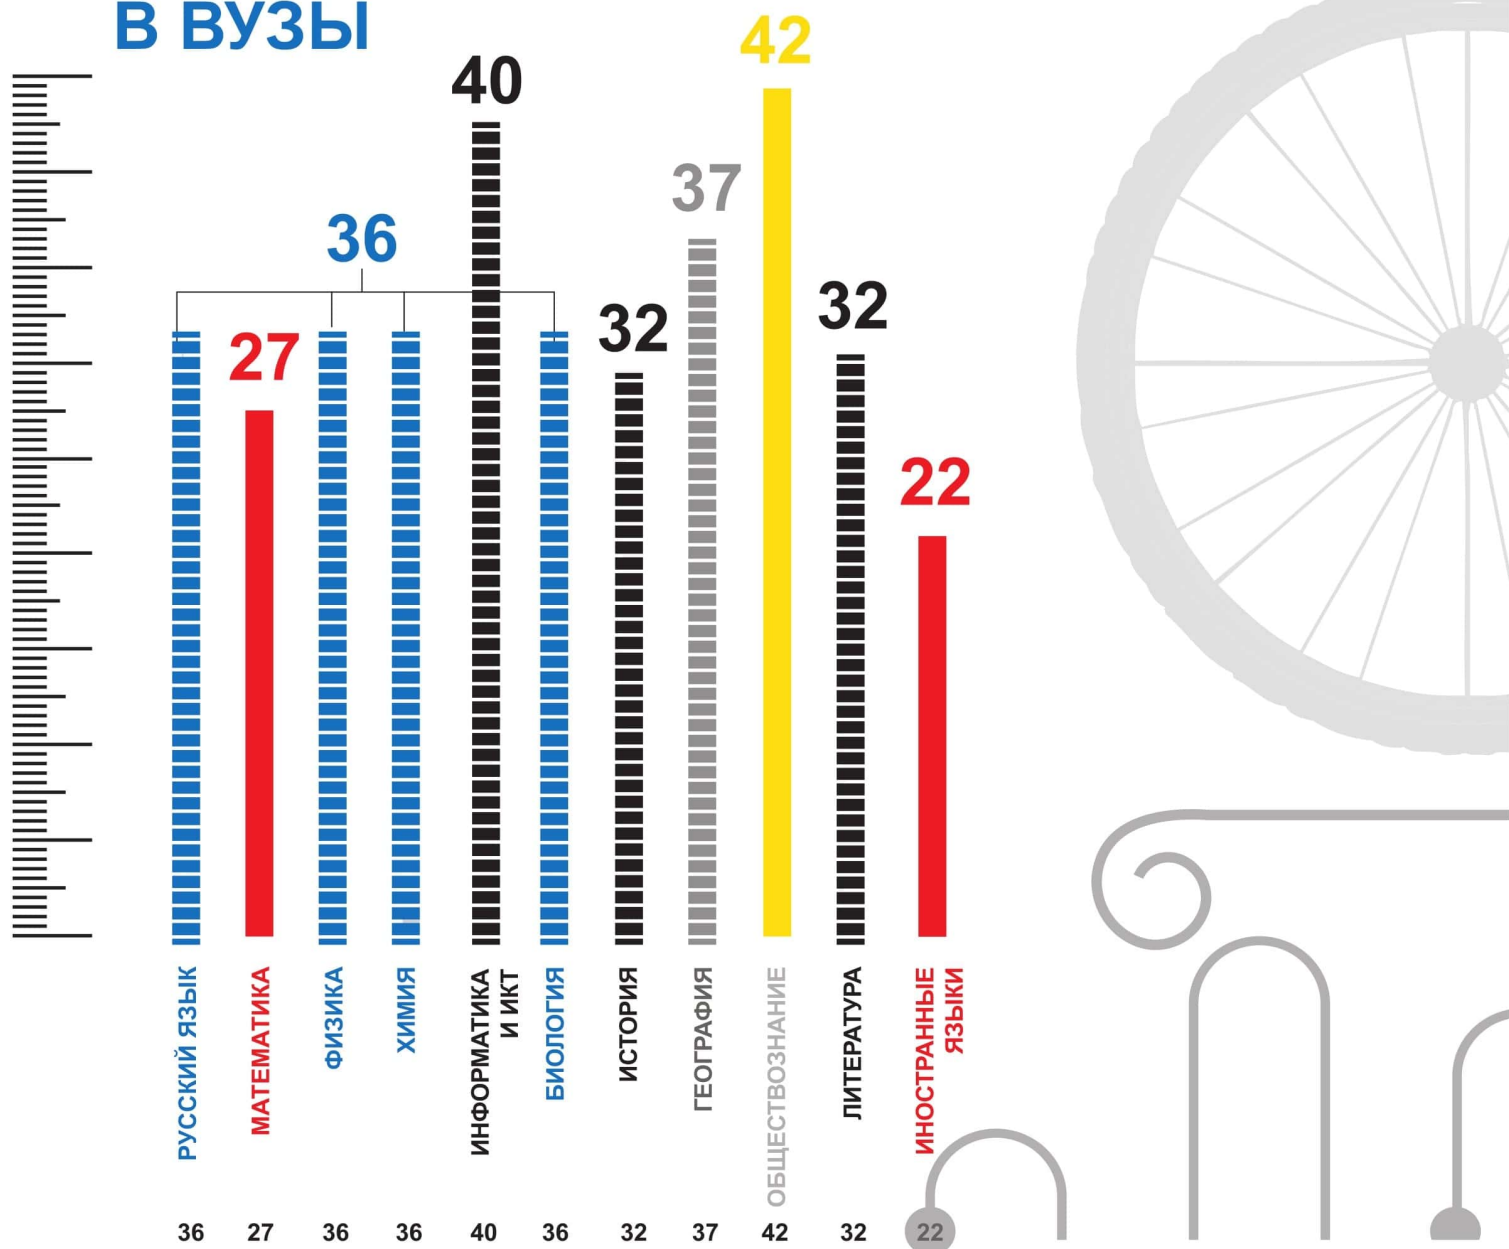

МИНИМАЛЬНОЕ КОЛИЧЕСТВО БАЛЛОВ ЕГЭ ДЛЯ ПОСТУПЛЕНИЯ В ВУЗЫ

РОСОБРНАДЗОР
ПРЕДУПРЕЖДАЕТ:
СОБЛЮДАЙТЕ
ПОРЯДОК
ПРОВЕДЕНИЯ
ЕГЭ